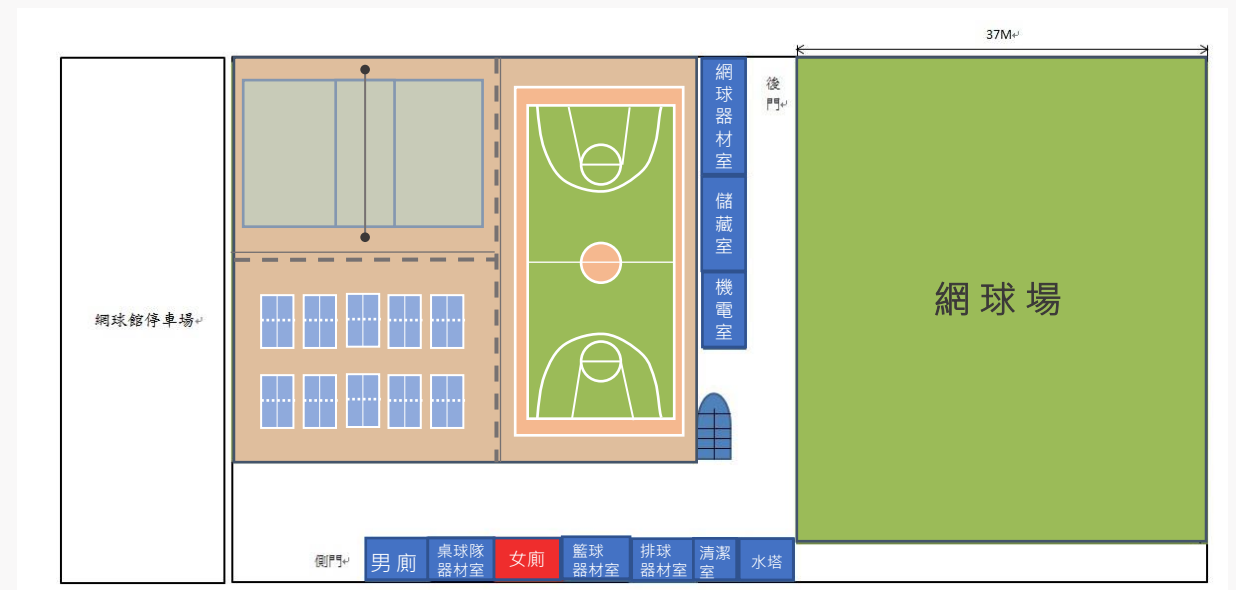

室外網球場

Outdoor Tennis Court

◀ 室外網球場的位置

面積：
6000平方公尺
球場面數：4面
場地材質：壓克力

▲ 室外網球場平面圖

室外網球場於民國九十三年三月完工完成，共有四面壓克力面層球場及乙棟二層式鋼筋混凝土建築（包含行政辦公室、器材管理室、活動室教室、配電控制室、男、女更衣室及殘障盥洗室各一間）與附屬之平面停車場、景觀植栽、看台等設施，四周環境優美，景色宜人，是運動與度假之良好場所。

國立體育大學

網球場(館)及多功能球場

National Taiwan Sport University Tennis Court
& Multi-sport ballcourt

桃園市龜山區文化一路250號

TEL : (03)397-2904 · (03)328-3201 轉 5002

FAX : (03)397-2904

室內網球館

Indoor Tennis Court

◀ 室內網球館的位置

面積：
5037平方公尺
球場面數：
3面網球場
一面籃球場、一面排球場、十張桌球桌
場地材質：壓克力、木地板

多功能球場

Multi-sport ballcourt

位於室內網球館內▶

▲ 室內網球場平面圖

▲ 多功能球場平面圖

網球館於民國八十年六月興建完成，網球館旁停車場可停20輛小型車，建築結構分為兩層，上層為管理室、辦公室及教室各一間，下層包含網球場與多功能球場。

一側含有三面室內網球場。另一側為多功能球場，其中包含籃球場、桌球場(含十到十二張桌球桌)以及排球場，各場地之間皆有網子作為隔間，以及些許休息座椅。

另有器材室、機電室、蓄水池及男、女更衣盥洗室各一間與停車場等設施。

教學、訓練或其他租借活動等，皆不受天候影響，為台灣北部地區最佳之室內網球場地。