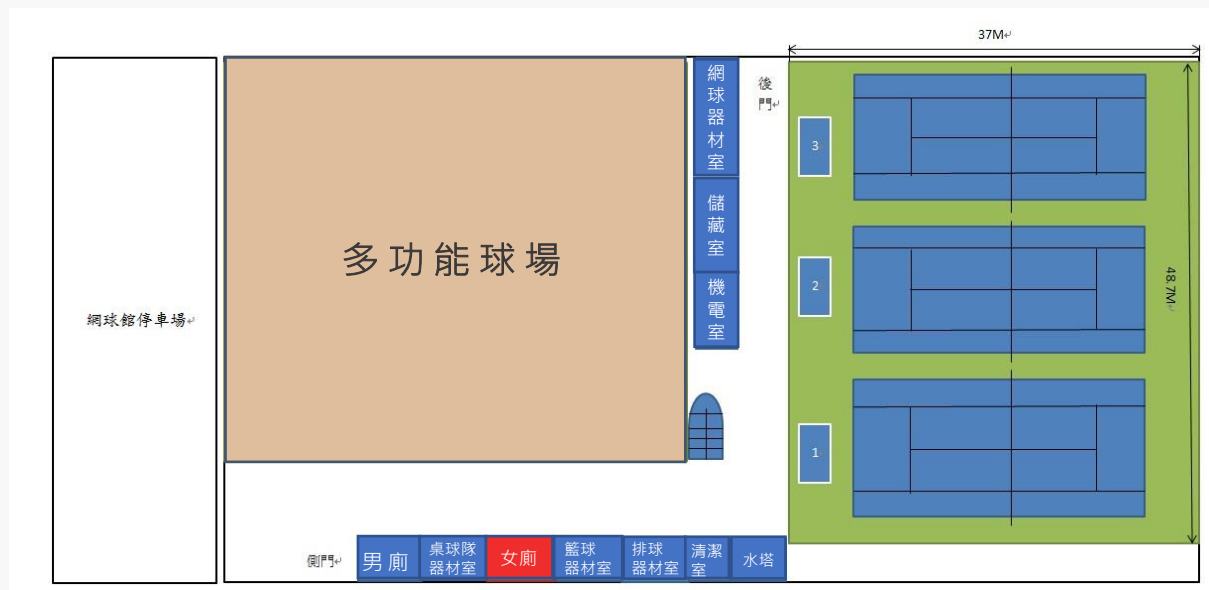

室外網球場

Outdoor Tennis Court

◀ 室外網球場的位置

面積：
6000平方公尺
球場面數：4面
場地材質：壓克力

▲ 室外網球場平面圖

室外網球場於民國九十三年三月完工完成，共有四面壓克力面層球場及乙棟二層式鋼筋混凝土建築（包含行政辦公室、器材管理室、活動室教室、配電控制室、男、女更衣室及殘障盥洗室各一間）與附屬之平面停車場、景觀植栽、看台等設施，四周環境優美，景色宜人，是運動與度假之良好場所。

◀ 室內網球館的位置

面積：
5037平方公尺
球場面數：
3面網球場
一面籃球場、一面排球場、十張桌球桌
場地材質：壓克力、木地板

多功能球場

Multi-sport ballcourt

位於室內網球館內▶

▲ 室內網球場平面圖

▲ 多功能球場平面圖

網球館於民國八十年六月興建完成，網球館旁停車場可停20輛小型車，建築結構分為兩層，上層為管理室、辦公室及教室各一間，下層包含網球場與多功能球場。

一側含有三面室內網球場。另一側為多功能球場，其中包含籃球場、桌球場(含十到十二張桌球桌)以及排球場，各場地之間皆有網子作為隔間，以及些許休息座椅。

另有器材室、機電室、蓄水池及男、女更衣盥洗室各一間與停車場等設施。

教學、訓練或其他租借活動等，皆不受天候影響，為台灣北部地區最佳之室內網球場地。