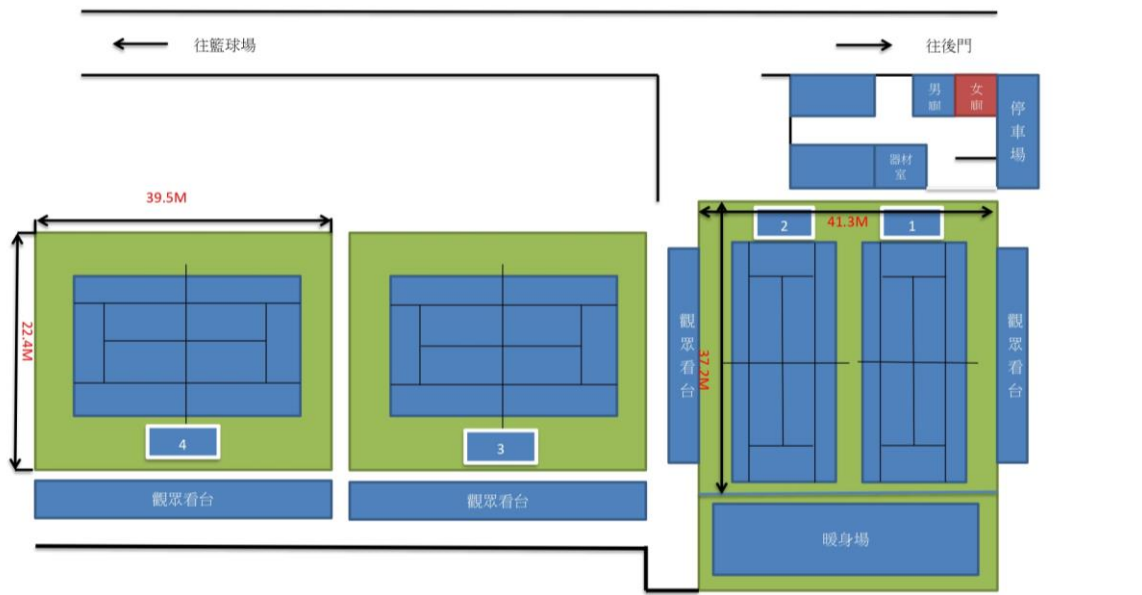

室外網球場

Outdoor Tennis Court

◀ 室外網球場的位置

面積：
6000平方公尺
球場面數：4面
場地材質：壓克力

▲ 室外網球場平面圖

室外網球場於民國九十三年三月完工完成，共有四面壓克力面層球場及乙棟二層式鋼筋混凝土建築（包含行政辦公室、器材管理室、活動室教室、配電控制室、男、女更衣室及殘障盥洗室各一間）與附屬之平面停車場、景觀植栽、看台等設施，四周環境優美，景色宜人，是運動與度假之良好場所。

國立體育大學

網球場(館)及多功能球場

National Taiwan Sport University Tennis Court
& Multi-sport ballcourt

桃園市龜山區文化一路250號

TEL : (03)397-2904 · (03)328-3201 轉 5002

FAX : (03)397-2904

室內網球館

Indoor Tennis Court

◀ 室內網球館的位置

面積：
5037平方公尺
球場面數：
3面網球場
一面籃球場、一面排球場、十張桌球桌
場地材質：壓克力、木地板

多功能球場

Multi-sport ballcourt

位於室內網球館內▶

▲ 室內網球場平面圖

▲ 多功能球場平面圖

網球館於民國八十年六月興建完成，網球館旁停車場可停20輛小型車，建築結構分為兩層，上層為管理室、辦公室及教室各一間，下層包含網球場與多功能球場。

一側含有三面室內網球場。另一側為多功能球場，其中包含籃球場、桌球場(含十到十二張桌球桌)以及排球場，各場地之間皆有網子作為隔間，以及些許休息座椅。

另有器材室、機電室、蓄水池及男、女更衣盥洗室各一間與停車場等設施。

教學、訓練或其他租借活動等，皆不受天候影響，為台灣北部地區最佳之室內網球場地。